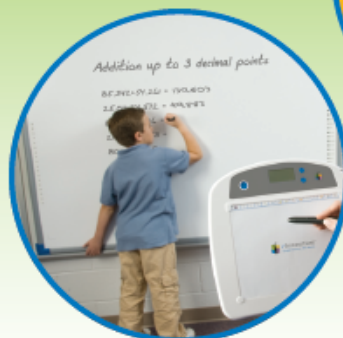

INTERWRITE DUALBOARD

Specifikace a vlastnosti

Hlavní přednost:

- Vstup více per umožňuje dvěma účastníkům, nebo týmům pracovat současně na jedné tabuli.

Další klíčové vlastnosti:

- Odolná konstrukce vhodná do třídy
- Funguje i jako běžná bílá tabule, můžete na ni psát popisovači
- Jednoduše zachytí vaše poznámky i bez použití projektoru
- Dostupná jak v normální (4:3), tak v širokoúhlé variantě (16:9)
- Interaktivní pera plně zastoupí všechny funkce myši
- Umožňuje různé druhy uchycení: pevná montáž na zeď, pojízdný stojan, vertikálně posuvný systém i s doplněním o běžné bílé tabule (křídla)
- Propracovaný a přitom intuitivní software Interwrite Workspace v ceně

INTERWRITE WORKSPACE 8 umožňuje současný vstup až 9 uživatelů. Umožňuje studentům a učitelům:

- přístup, popis, zvýrazňování, upravování, využívání a manipulaci s digitálním obsahem prakticky z jakéhokoli programu nebo zdroje
- oživit své hodiny pomocí rozsáhlé Interwrite galerie

SPECIFIKACE DualBoard

Technologie	Elektromagnetické pero
Rozlišení	4,096 bodů (čar) na palec, výstup 1000 čar na palec (39,4 čar na mm)
Snímací frekvence	250 čar za sekundu
Detekce pera	Méně než 0,5 mm nad povrchem
Rozhraní	USB, RS232, RF COM
Software ovladače	Windows (XP, Vista, 7), Max OS X Linux
Operační teplota	5° až 46°C
Skladovací teplota	-40° až 70°C
Záruka	36 měsíců

MODELÝ DualBoard

Model	Aktivní plocha	Poměr stran	Šířka cm	Výška cm	Hmotnost kg	Připojení
1260	60"	4:3	138	107	11,4	USB, RF RS232
1277	77,5"	4:3	174	134	17,7	USB, RF RS232
1285	85"	16:9	205	123	19,6	USB, RF RS232
1295	95"	16:9	227	134	23,5	USB, RF RS232

Interwrite přináší bohatší, na studenta více orientovaný, nový výukový přístup.

Navštivte nás na: <http://www.interaktivni.cz/Tools/IV/Board/> nebo zavolejte a zeptejte se, jak vám může interaktivní tabule Interwrite DualBoard pomoci ve vaší třídě.

Kontakt: Ing. Jindřich Bím, CSc. - MULTIMEDIA, Nerudova 939, 500 02 Hradec Králové, provozovna Roztoky u Jilemnice 235, tel.: 481 587 204, 602 356 436, e-mail: info@bim.cz