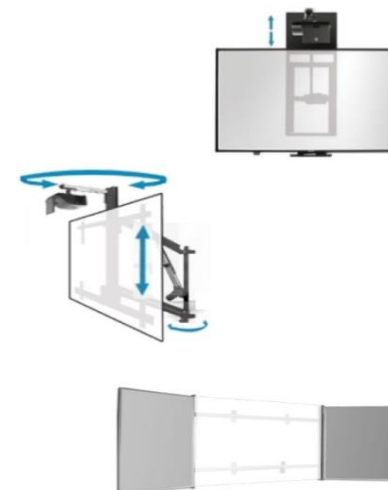

Příslušenství

Příslušenství i3 tabulí

		Cena Kč/ks s DPH
i3HAWN manual	stěnový posuv pro LCD panely a interaktivní tabule rozsah výšky nastavení tabule – 40 cm, Zatížení – 38 – 90 kg, příslušenství	22 385
i3HAWN electric	elektrický stěnový posuv pro interaktivní tabule rozsah výšky nastavení tabule – 53 cm, Zatížení – max. 54 kg, příslušenství	25 652
i3SWEZZ	Elektrický posuv - 67cm výšky a otáčení, pro IWB s ramenem pro UST projektor Zatížení – 65 kg, poloměr otáčení 80 - 107 cm, příslušenství	26 983
i3 ADD-ON pro 77"	přídavné popisovací plochy (křídla) k tabulím 4:3	15 004
i3 ADD-ON pro 87"	přídavné popisovací plochy (křídla) k tabulím 16:10	16 093

Příslušenství i3 LCD monitorů

i3HAWN M LCD 66	stěnový posuv pro interaktivní LCD panel manuální rozsah výšky nastavení tabule – 40 cm, Zatížení – 38 – 66 kg, příslušenství	22 627
i3HAWN M LCD 90	stěnový posuv pro interaktivní tabule, manuální Rozsah výšky nastavení tabule – 40 cm, Zatížení – 66 – 90 kg, příslušenství	22 627
i3SWEZZ	Elektrický posuv, otáčení, elektrická výšková nastavitelnost až 67cm pro LCD panely do 65"	29 524
i3FLOOR LIFT Mini	držák LCD panelů – 32-50", 50-65", 65-70", Hmotnost – 31 kg, Barva – Al rozsah nastavení výšky osy tabule – 88 – 138 cm, elektrický, zatížení - 120 kg	29 887
i3FLOOR LIFT XL	držák LCD panelů – 32-50", 50-65", 65-70", Hmotnost – 32,5 kg, Barva – Al Rozsah nastavení výšky osy tabule – 115 – 175 cm, elektrický, zatížení – 120 kg	31 823
i3FLOORSTAND Tip + Touch Manual	Pojízdňý stojan náklonný – 32-50", 50-65", 65-70", Hmotnost 69 kg, Barva Al Nastavení výšky osy tabule – elektricky 92 – 160 cm, Kolečka, Max. 105 kg	45 133
i3FLOORSTAND Tip + Touch Electrical	Pojízdňý stojan náklonný elektrický, Max. 60 kg, Barva Al Rozsah držáků ("") – 32-50, 50-65, Mx. 66 kg, Rozsah výšky osy tabule – 66 – 132 (rozsah 66) cm, Výška/sklon – elektricky,	56 386