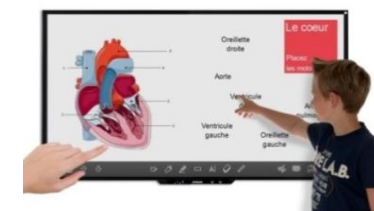

INTERAKTIVNÍ TABULE

i3BOARD - vícedotykové interaktivní tabule

model	parametry	CENA Kč/ks s DPH
i3BOARD 7703 T06	4:3, aktivní plocha 156,3x117,2cm, úhlopříčka 77" (195,6cm), rozměr 161,3x122,2cm 6 dotyková s Win7 a vyššími; pero/stylus, USB rozhraní	32 670
i3BOARD 8703 T06	16:10, aktivní plocha 188x117,2cm - úhlopříčka 87" (220,9cm), rozměr 193x122,2cm 6 dotyková s Win7 a vyššími; pero/stylus, USB rozhraní	35 695
i3BOARD 8703 T10Duo	16:10, aktivní plocha 188x117,2cm - úhlopříčka 87" (220,9cm), rozměr 193x122,2cm 10 dotyková s Win7 a vyššími; pero/stylus, USB rozhraní	39 567
i3BOARD 10003 T10Duo	16:9, aktivní plocha 213,9x118,4cm - úhlopříčka 100" (254cm), rozměr 218,8x123,2cm 10 dotyková s Win7 a vyššími; pero/stylus, USB rozhraní,	48 037
i3BOARD + projektor 13504 T10Duo	16:6, aktivní plocha 315,2x118,2cm - úhlopříčka 135" (342,9cm), rozměr 320,5x123,5cm 10 dotyková s Win7 a vyššími; pero/stylus, USB rozhraní, + projektor L3002UW	206 668

INTERAKTIVNÍ PANELE

i3BOARD - vícedotykové interaktivní LCD panely

model	parametry	Cena Kč/ks s DPH
i3Touch V sense P5504 T10	55", 16:09, aktivní plocha 1210x690mm, rozměr 1311x805x101mm repro 2 x 10W, kontrast 1400:1, 10 dotyková	79 860
i3Touch V sense E0265 T10	65", 16:9, aktivní plocha 1434,5x809,6mm, rozměr, 1538,24x913,34x121,6mm repro 10W, kontrast 4000:1, 10 dotyková	117 975
i3Touch V sense E0270 T10	70", 16:9, aktivní plocha 1600x11.7x922 mm, rozměr 1651,3x911,3x101,4 mm repro 2 x 8W, kontrast 4000:1, 10 dotyková	152 218
i3Touch V sense P8404 T10	84", 16:9, aktivní plocha 1904x24x1096mm, rozměr 1974x1160x103mm repro 2 x 8W, kontrast 1600:1, 10 dotyková	281 083
i3Touch V sense P8404 4K	84", 16:9, aktivní plocha 1904.0 x24.0 x1096.0 , rozměr 1974 x 1160 x 103 repro 2 x 8W, kontrast 1600:1, 10 dotyková, rozlišení 4K	295 966