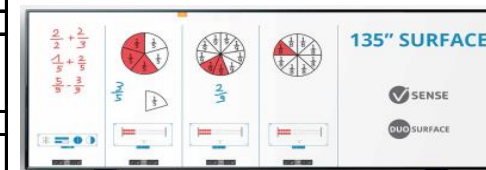

INTERAKTIVNÍ TABULE

i3BOARD - vícedotykové interaktivní tabule

model	parametry	CENA Kč/ks s DPH
i3BOARD 7703 T06	4:3, aktivní plocha 156,3x117,2cm, úhlopříčka 77" (195,6cm), rozměr 161,3x122,2cm 6 dotyková s Win7 a vyššími; pero/stylus, USB rozhraní	32 670
i3BOARD 8703 T06	16:10, aktivní plocha 188x117,2cm - úhlopříčka 87" (220,9cm), rozměr 193x122,2cm 6 dotyková s Win7 a vyššími; pero/stylus, USB rozhraní	35 695
i3BOARD 8703 T10Duo	16:10, aktivní plocha 188x117,2cm - úhlopříčka 87" (220,9cm), rozměr 193x122,2cm 10 dotyková s Win7 a vyššími; pero/stylus, USB rozhraní	39 567
i3BOARD 10003 T10Duo	16:9, aktivní plocha 213,9x118,4cm - úhlopříčka 100" (254cm), rozměr 218,8x123,2cm 10 dotyková s Win7 a vyššími; pero/stylus, USB rozhraní,	48 037
i3BOARD + projektor 13504 T10Duo	16:6, aktivní plocha 315,2x118,2cm - úhlopříčka 135" (342,9cm), rozměr 320,5x123,5cm 10 dotyková s Win7 a vyššími; pero/stylus, USB rozhraní, + projektor L3002UW	206 668

INTERAKTIVNÍ PANELE

i3BOARD - vícedotykové interaktivní LCD panely

model	parametry	Cena Kč/ks s DPH
i3Touch V sense P5504 T10	55", 16:09, aktivní plocha 1210x690mm, rozměr 1311x805x101mm repro 2 x 10W, kontrast 1400:1, 10 dotyková	79 860
i3Touch V sense E0265 T10	65", 16:9, aktivní plocha 1434,5x809,6mm, rozměr, 1538,24x913,34x121,6mm repro 10W, kontrast 4000:1, 10 dotyková	117 975
i3Touch V sense E0270 T10	70", 16:9, aktivní plocha 1600x11.7x922 mm, rozměr 1651,3x911,3x101,4 mm repro 2 x 8W, kontrast 4000:1, 10 dotyková	152 218
i3Touch V sense P8404 T10	84", 16:9, aktivní plocha 1904x24x1096mm, rozměr 1974x1160x103mm repro 2 x 8W, kontrast 1600:1, 10 dotyková	281 083
i3Touch V sense P8404 4K	84", 16:9, aktivní plocha 1904.0 x24.0 x1096.0 , rozměr 1974 x 1160 x 103 repro 2 x 8W, kontrast 1600:1, 10 dotyková, rozlišení 4K	295 966